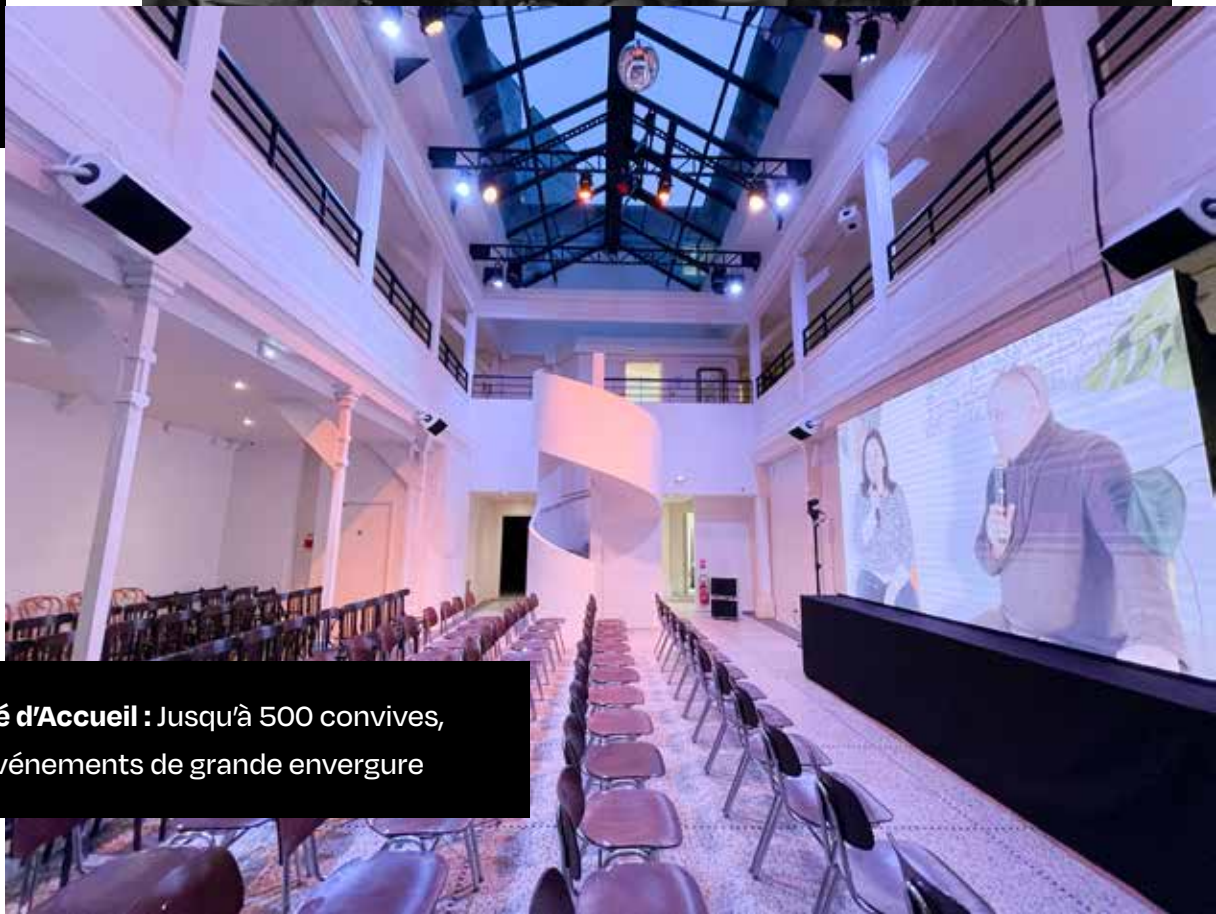

Espaces Polyvalents : Trois niveaux adaptés à tout type d'événement, corporate ou grand public

rdc & mezzanine

rdc & mezzanine

flexibilité

Grande Capacité d'Accueil : Jusqu'à 500 convives,
idéal pour des événements de grande envergure