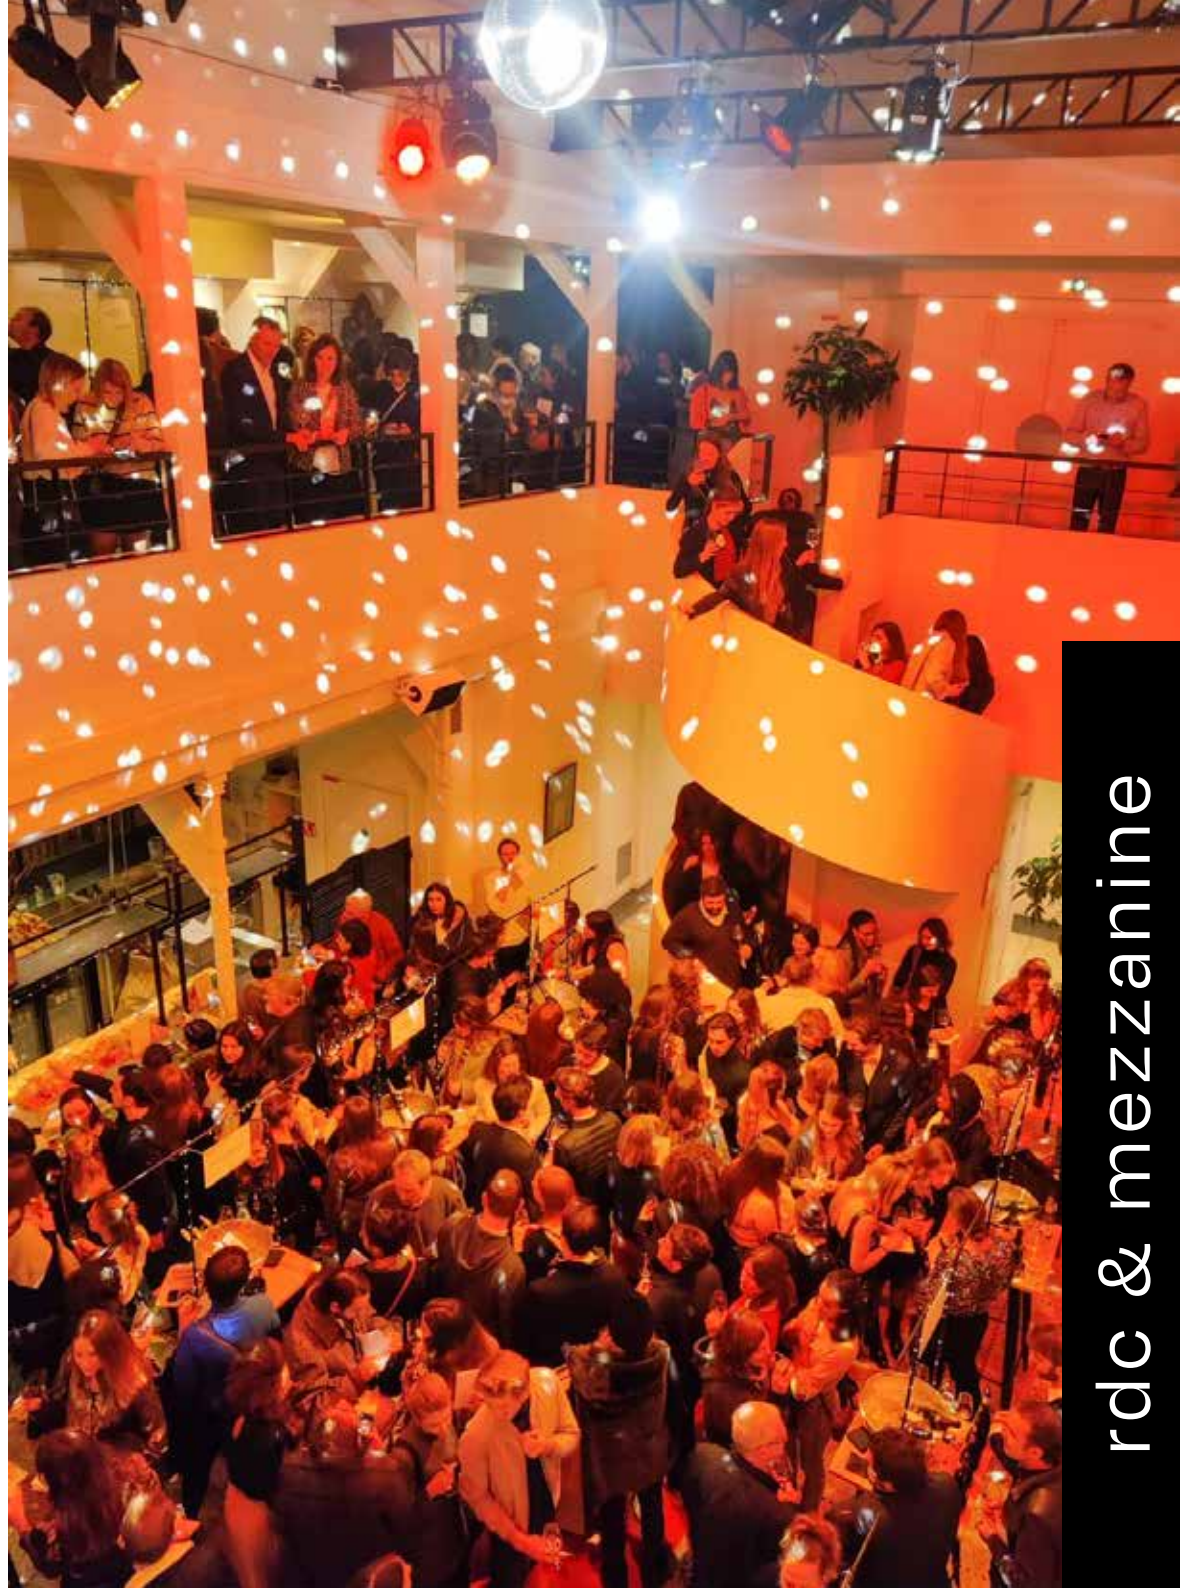

rdc & mezzanine