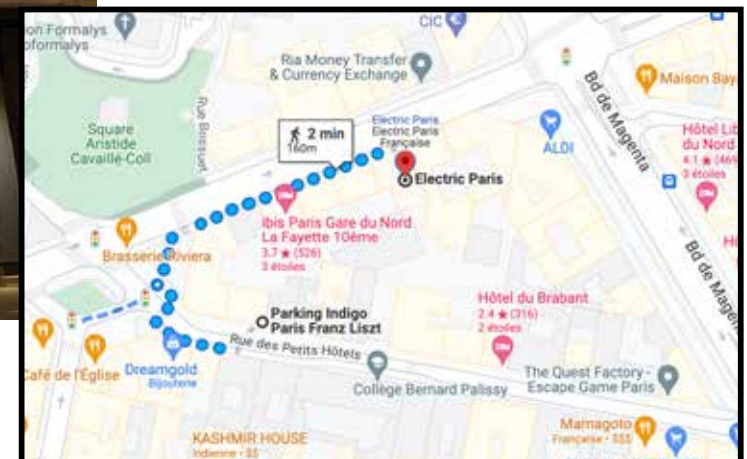

accès

Accès Facile au Stade de France : Electric Paris est à seulement 12 minutes porte à porte en RER du Stade de France, offrant une grande commodité pour vos événements sportifs

Metro

Poissonnière - 300 m et 4 minutes à pied (ligne 7)
Gare du Nord - 250 m et 3 minutes à pied (lignes 4 et 5)
RER - lignes B et D

Bus 26 43 45 Place Franz Liszt

Parkings

Garage d'Abbeville - 190 m et 3 minutes à pied (voiturier)
Indigo Franz Liszt - 160 m et 2 minutes à pied

Possibilité de service de voiturier