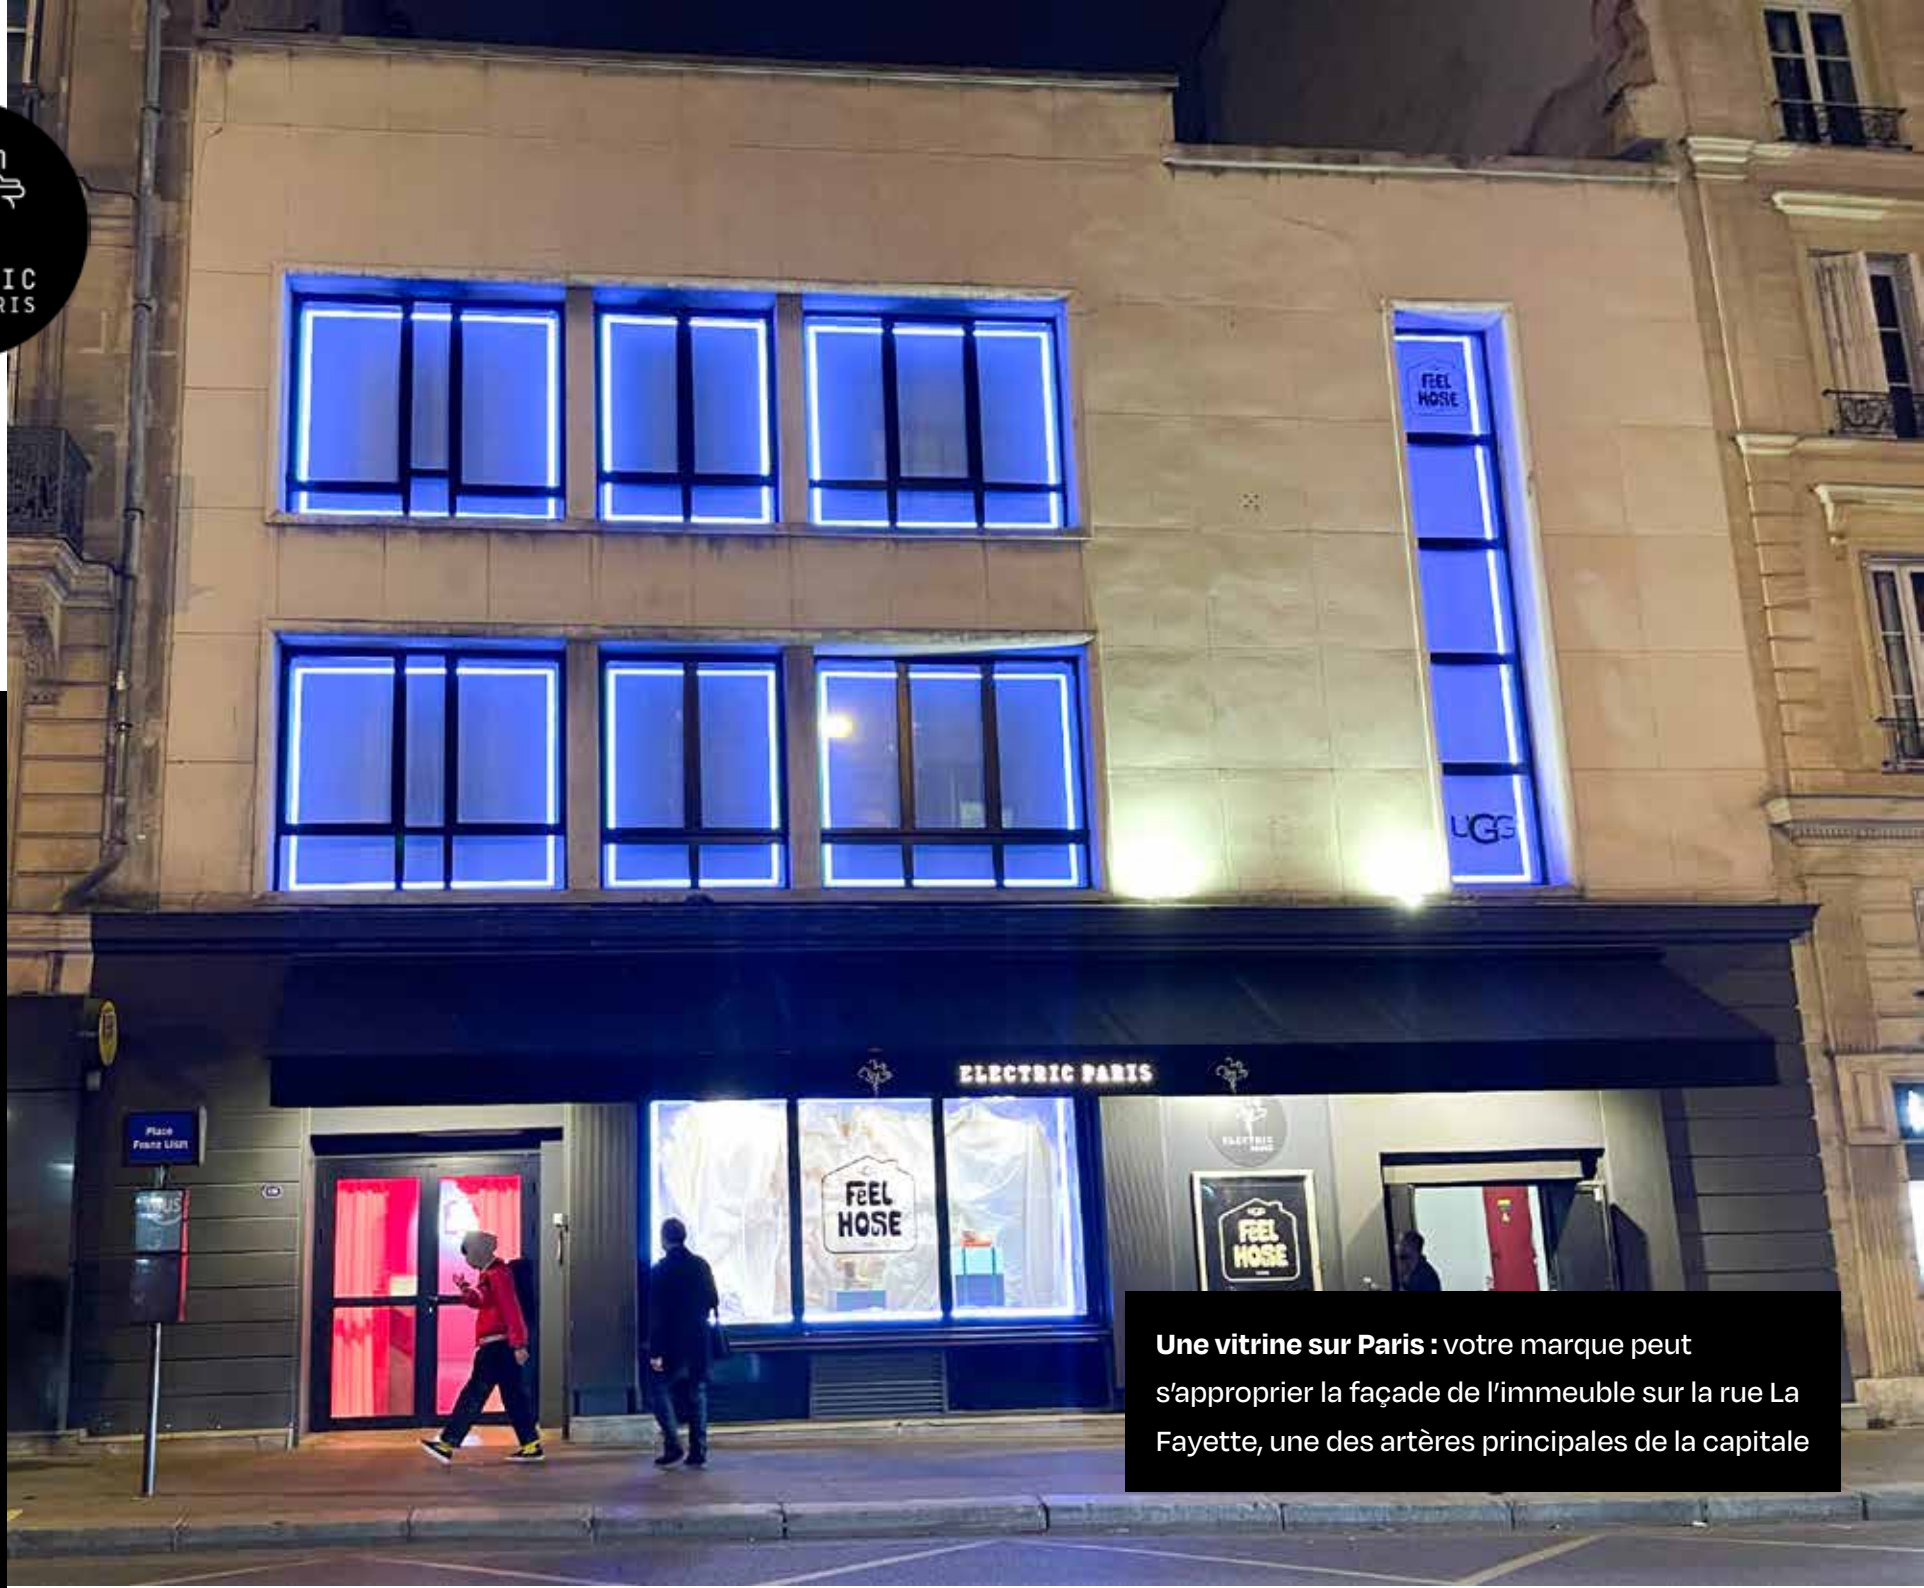

ELECTRIC PARIS

centre culturel & évènementiel

ENEZ RACONTER

VOTRE HISTOIRE

à **ELECTRIC PARIS**

présentation

Electric Paris, un bâtiment industriel chic de 800 m2 situé dans le dynamique quartier du 10ème arrondissement

Centre culturel alternatif et lieu évènementiel, cet ancien atelier de 1865 réparti sur trois niveaux vous accueille sous son immense verrière et ses 10m de hauteur sous plafond.

Baignés de lumière naturelle, les espaces aux grands volumes s'adaptent à tous types d'évènements corporate et grand public : showroom, défilé, conférence et séminaire, dîner assis, cocktail & soirée jusqu'à 500 convives.

Après avoir débuté à la porte de Versailles en 2012, **Electric Paris** encourage toujours les marques, les acteurs de l'évènementiel, le monde de l'art et de la gastronomie à collaborer à la réalisation d'évènements exceptionnels.

façade & vitrine

Une vitrine sur Paris : votre marque peut s'approprier la façade de l'immeuble sur la rue La Fayette, une des artères principales de la capitale

rdc & mezzanine

rdc & mezzanine

Emplacement Privilégié : Situé entre le quartier Bonne Nouvelle et Poissonnière et Saint Vincent de Paul, dans le 10ème arrondissement de Paris