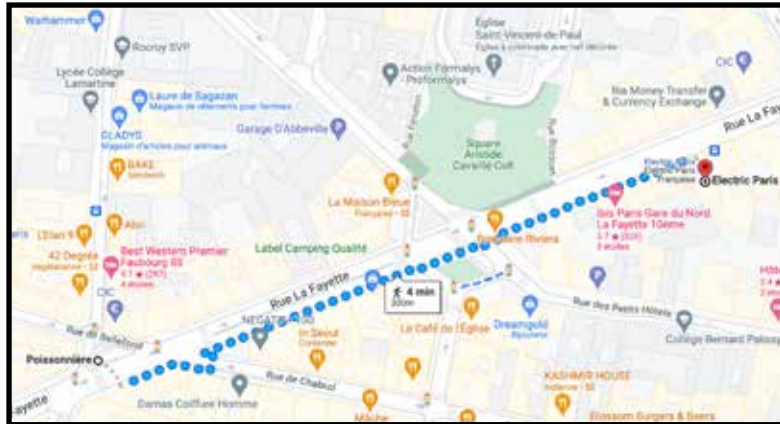

plan RDC

plan R+1

plan R+2

accès

Accès Facile au Stade de France : Electric Paris est à seulement 12 minutes porte à porte en RER du Stade de France, offrant une grande commodité pour vos événements sportifs

Metro

Poissonnière - 300 m et 4 minutes à pied (ligne 7)
Gare du Nord - 250 m et 3 minutes à pied (lignes 4 et 5)
RER - lignes B et D

Bus 26 43 45 Place Franz Liszt

Parkings

Garage d'Abbeville - 190 m et 3 minutes à pied (voiturier)
Indigo Franz Liszt - 160 m et 2 minutes à pied